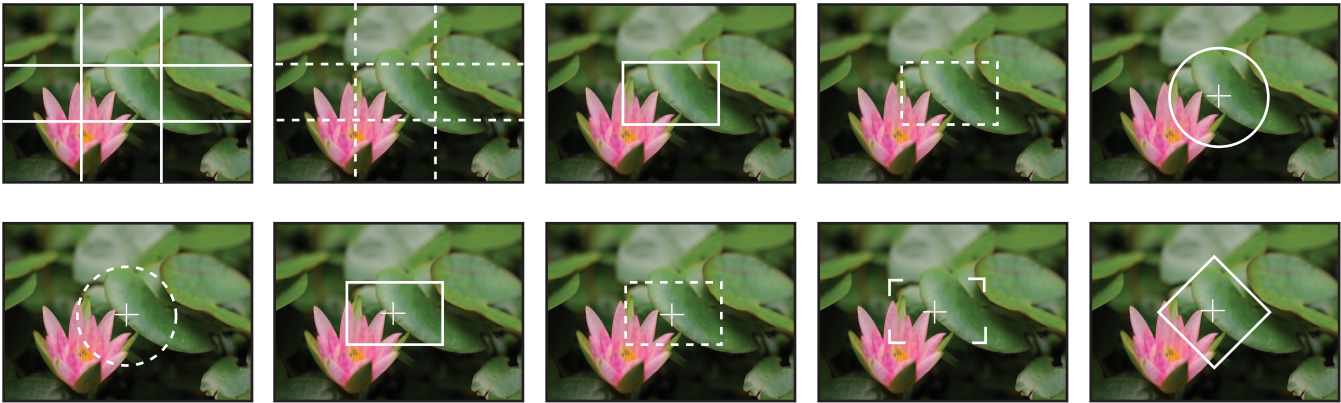

ビデオラインインサーター

VLI-30

(VLI-30 / VLI-30R)

10種類の描画モードにより様々な図形が挿入できます！
電源OFF時の動作モードおよび図形情報保持機能付き！
デジタル式だから温度変動・経時変動に強い！

本製品はカラーまたは白黒モニターの画面上に白または、黒の様々な図形を描画する機器です。
ビデオカメラ等の映像再生機器とテレビモニターの間に本製品を接続することにより
直線や、四角形、円など任意の大きさで挿入することができます。

ビデオカメラや映像再生機器

本機

テレビモニター

このように
静止画や動画に
様々な図形を
挿入することが
できます。

Total Solution Laboratory

表示モード例

VLI-30機能

- 10種類の挿入図形（挿入モード）
- 電源OFF時の動作モードおよび図形情報保持機能
- PCインターフェース対応（RS232）
- 2種類の破線モード（PCインターフェースから設定）
- 挿入図形の輝度調整（PCインターフェースから設定）