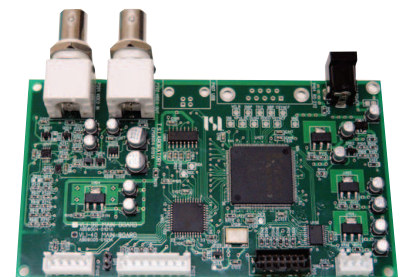

ビデオラインインサーター

VLI-30

(VLI-30 / VLI-30R)

10種類の描画モードにより様々な図形が挿入できます！
電源OFF時の動作モードおよび図形情報保持機能付き！
デジタル式だから温度変動・経時変動に強い！

本製品はカラーまたは白黒モニターの画面上に白または、黒の様々な図形を描画する機器です。
ビデオカメラ等の映像再生機器とテレビモニターの間に本製品を接続することにより
直線や、四角形、円など任意の大きさで挿入することができます。

価格

基本仕様	VLI-30 54,000円（税前）
RS232仕様	VLI-30R 60,000円（税前）

機器組込用として基板単体の販売も致します。
価格についてはお問い合わせ下さい。

**Total
Solution
Laboratory**

VLIシリーズのラインアップ

- （白黒）
- ・ VLI-40 ダブルレイヤー
- （カラー）
- ・ VLI-45 ダブルレイヤー
- ・ VLI-35 シングルレイヤー